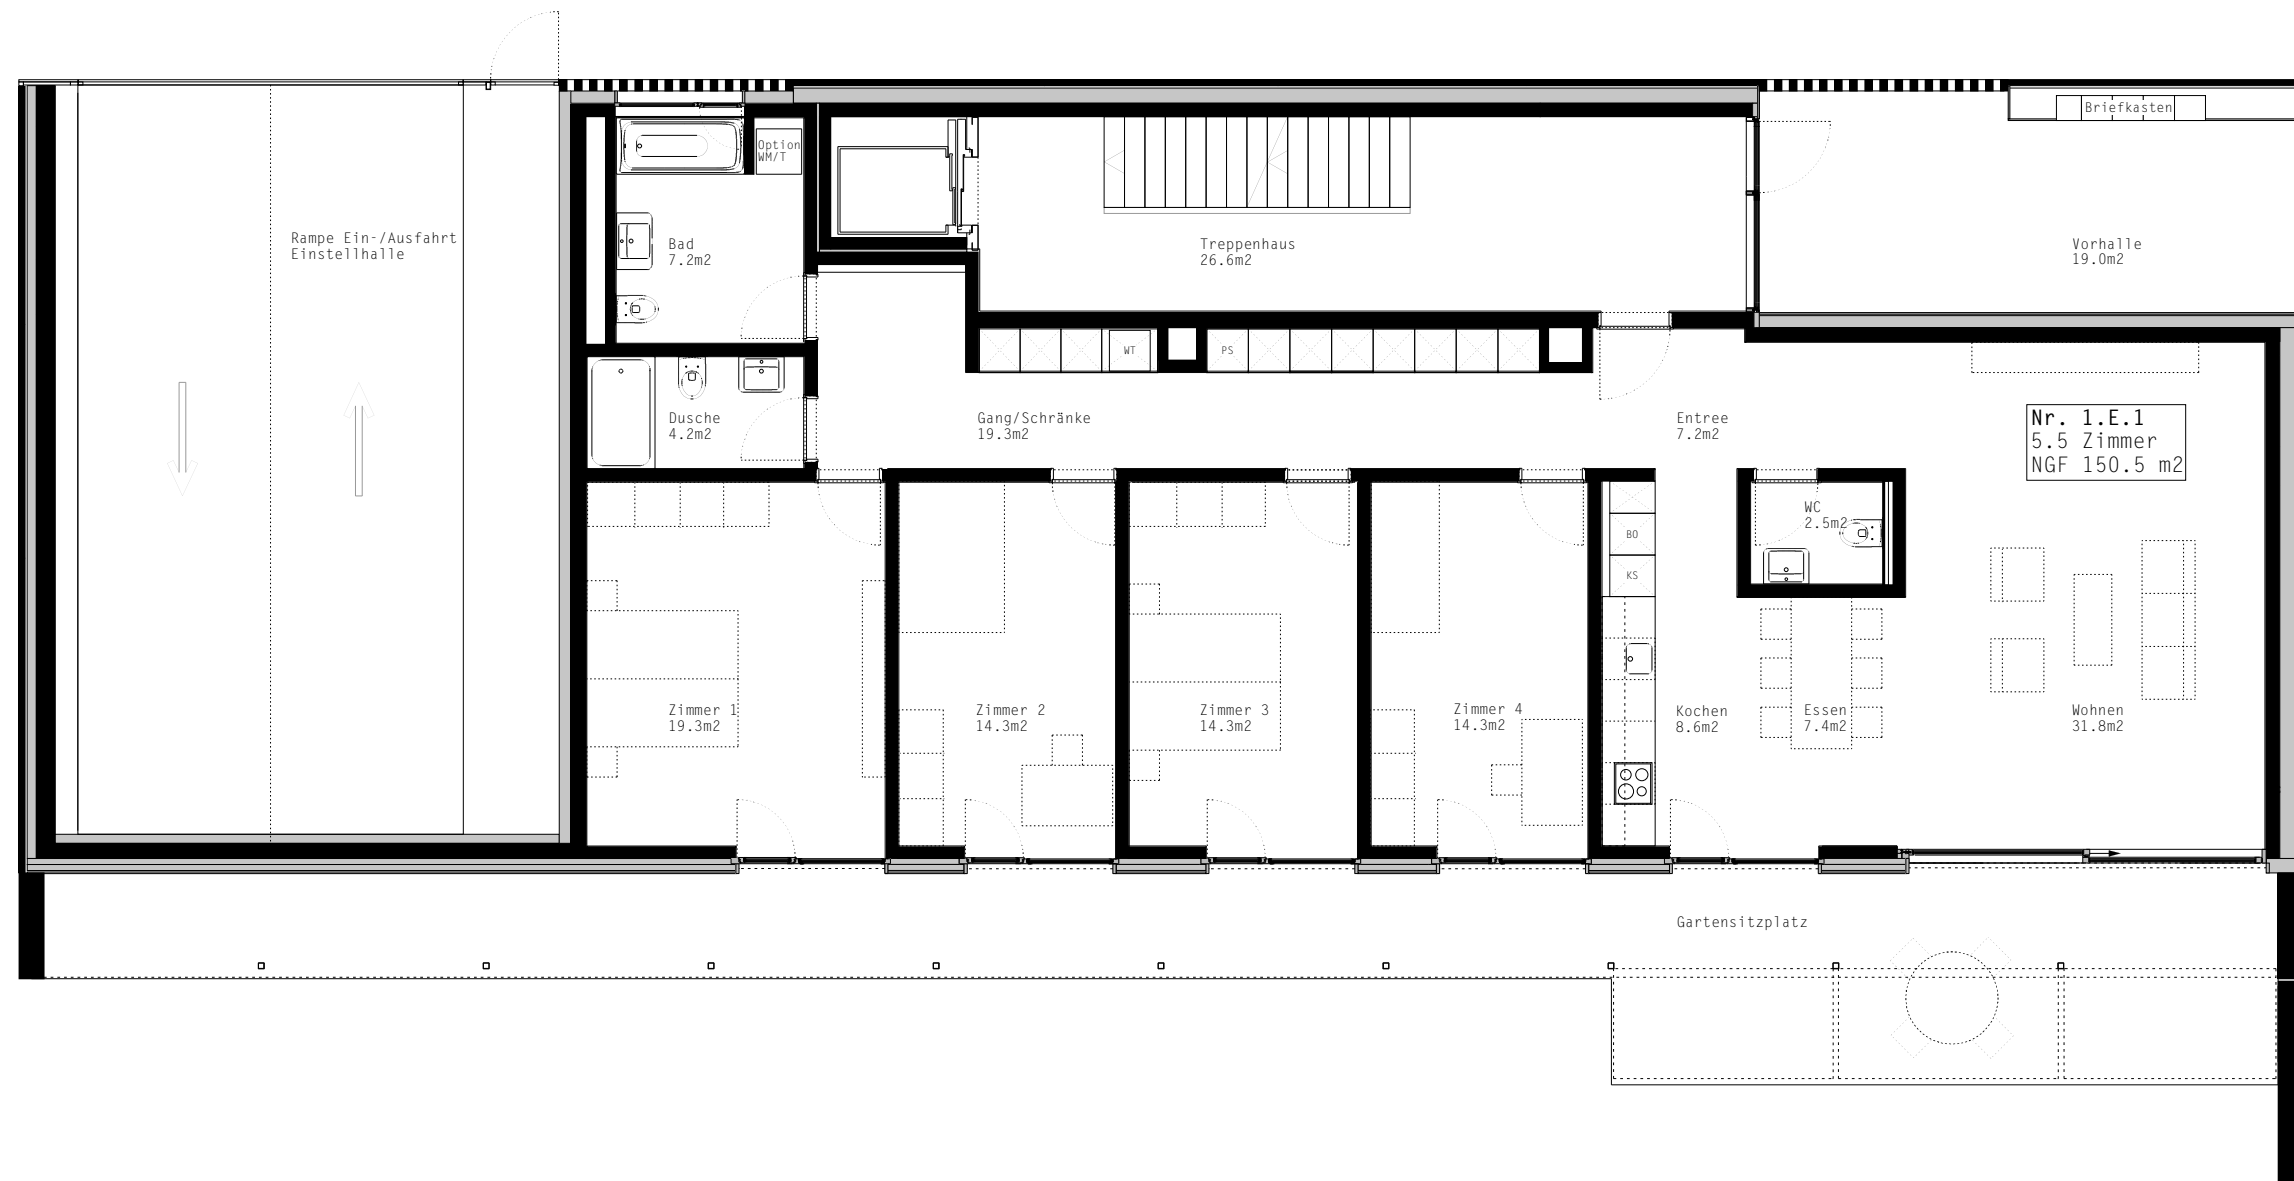

Littau, Schönegg, Mehrfamilienhäuser
 Schönegg 1 (Langhaus)
 Grundriss Erdgeschoss

Legende

- NGF: Nettogeschossfläche
- KS: Kühlschrank
- BO: Backofen
- PS: Putzschrank
- WM/T: Option Waschmaschine/Tumbler
- WT: Wärmetauscher

1:100
 Januar 2006